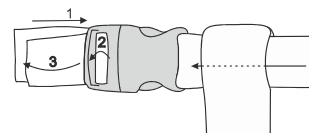

6. Регулировка спинки производится за счет раслабления гайки барашка 8.

7. Ограничитель 9, является съемным, что обеспечивает удобное размещение ребенка на сидение качели.

Рисунок 1. Схема заправки ремней.