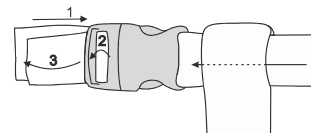

6. Регулировка спинки производится за счет раслабления гайки барашка 8.

7. Ограничитель 9, является съемным, что обеспечивает удобное размещение ребенка на сидение качели.

Рисунок 1. Схема заправки ремней.